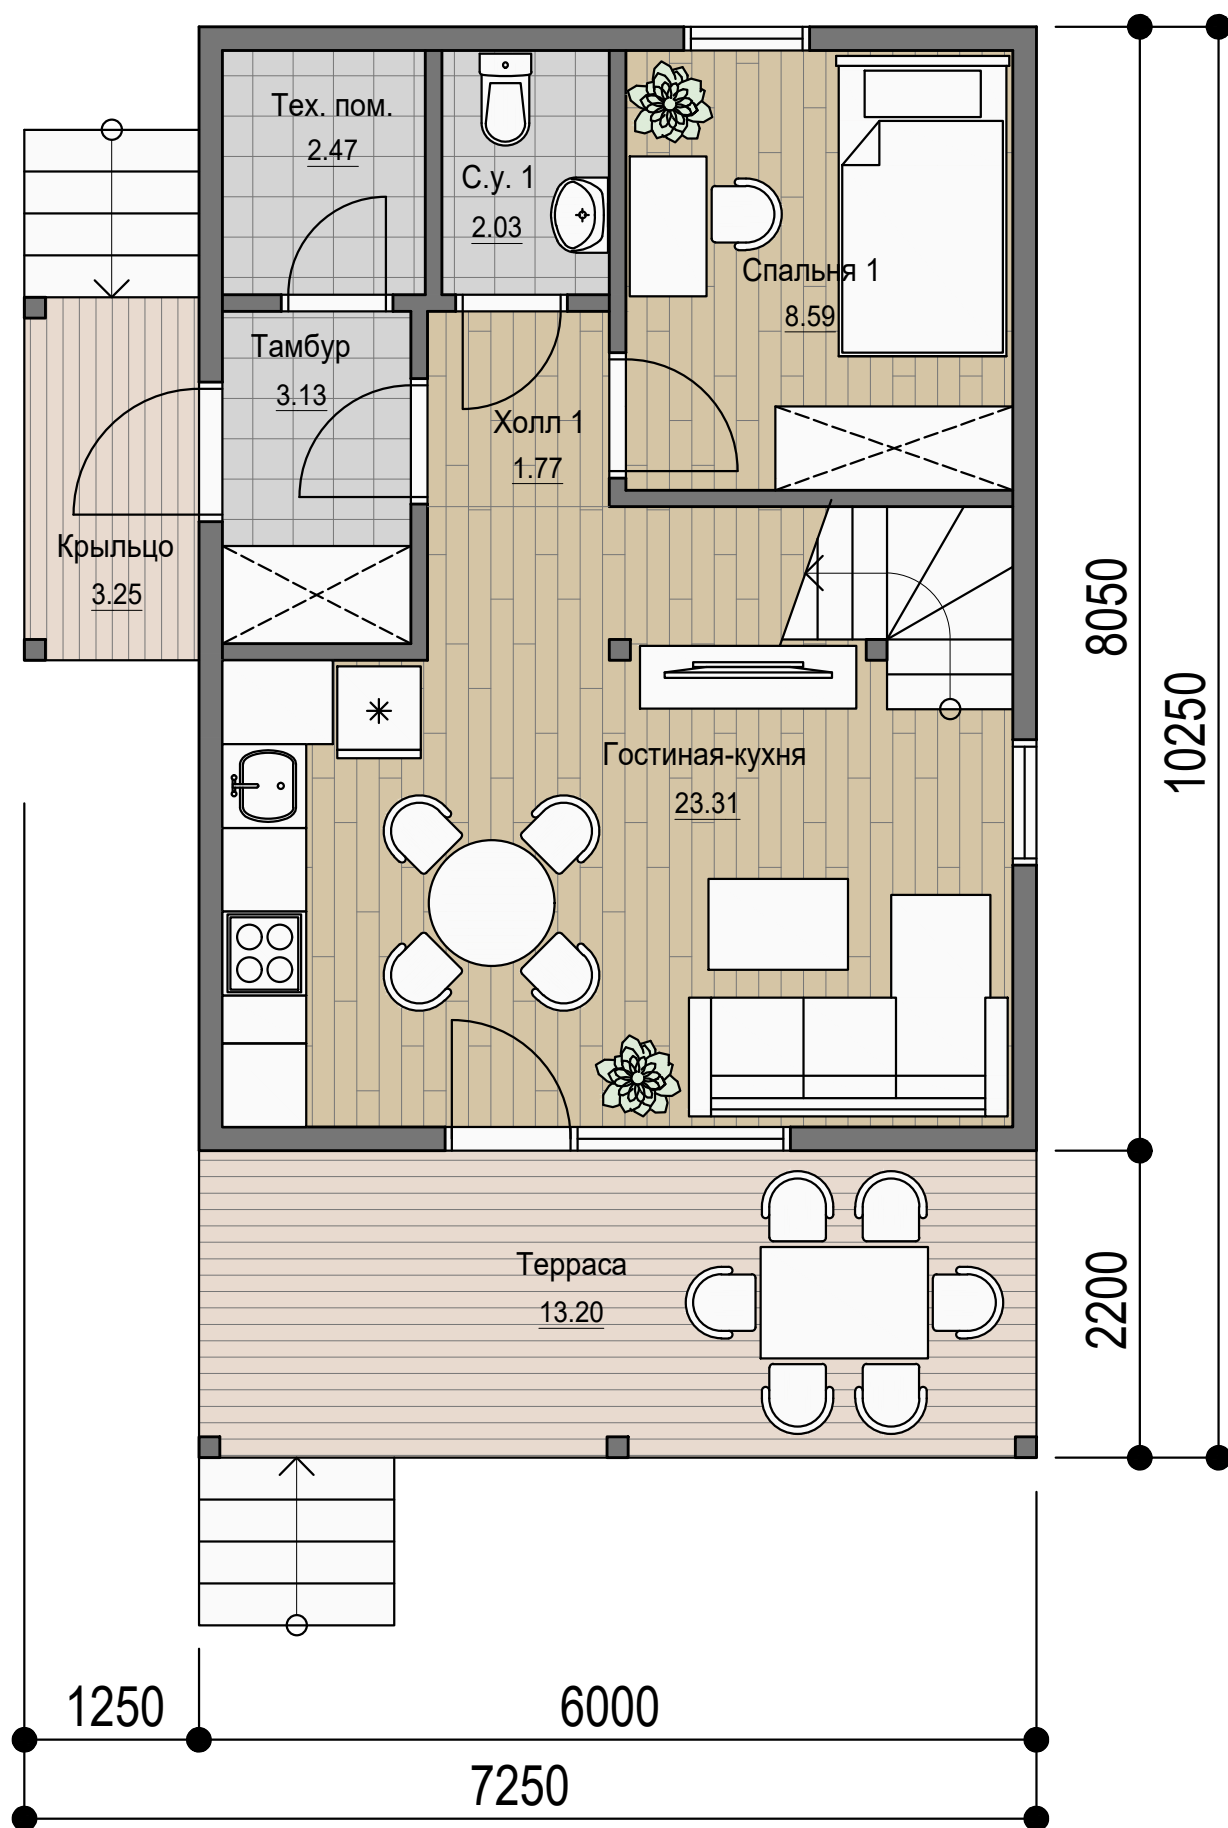

План 1 этажа

План 2 этажа

Общая площадь дома - 79.59 м²
 Площадь дома с учетом холодных помещений - 96.04 м²