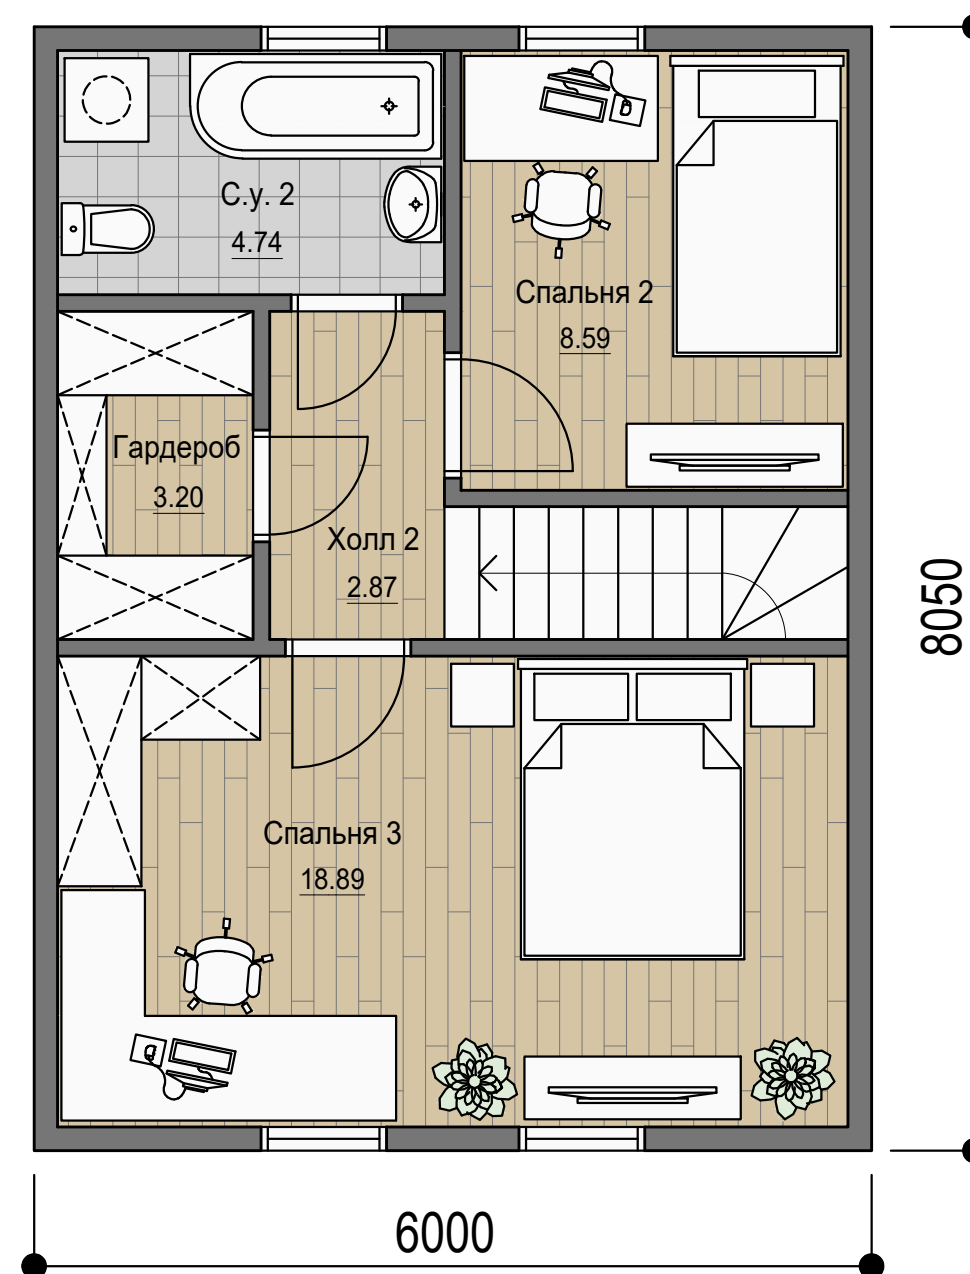

План 1 этажа

План 2 этажа

Общая площадь дома - 79.59 м²
 Площадь дома с учетом холодных помещений - 96.04 м²